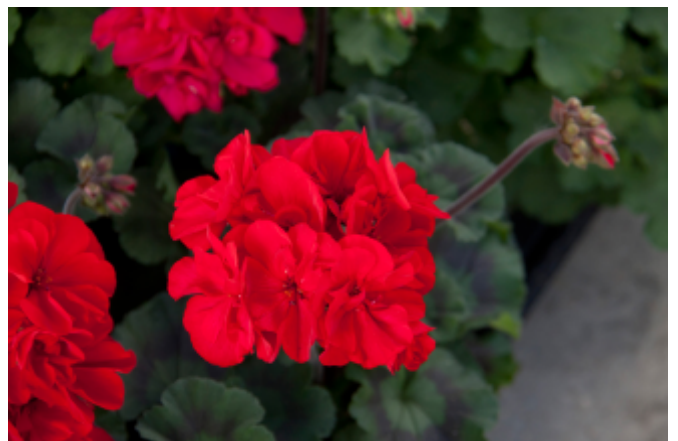

Geranium Aktion aufrecht rot kompakt

004176

rot, gefülltblühend, aufrecht, dunkellaubig

Tumbao

T10.5

Fr. 1.90